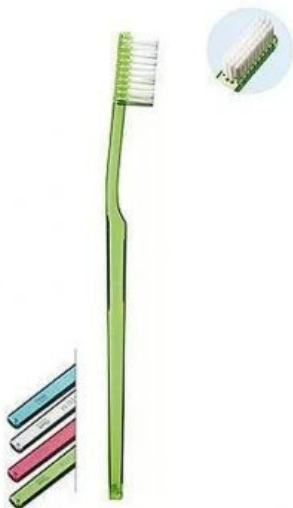

ELGYDIUM Classic szczoteczka do zębów soft

Cena: 14,97 pln

Opis słownikowy

Dawka	-
Kraj produkcji	Francja
Opakowanie	1 op.
Postać	-
Producent/ Dystrybutor	PIERRE FABRE MEDICAMENT
Rejestracja	Wyrób medyczny inny
Substancja czynna	-
Wysyłka zamówienia	w 24 h

Opis produktu

Szczoteczka do zębów z miękkim włosiem przeznaczona do szczotkowania zębów dla osób preferujących proste rozwiązania. Zawsze na czasie "klasyczna" szczoteczka do zębów **ELGYDIUM Classic Soft** charakteryzuje się prostą, wąską główką, długim, wygodnym uchwytem oraz równej długości, prostym włosiem. Klasyczny kształt oraz optymalny rozmiar główki zapewnia łatwy dostęp do zębów trzonowych. Długi, wyprofilowany uchwyt dobrze leży w dłoni i zapewnia stabilność uchwytu podczas szczotkowania. Minimalizuje to niechciane uszkodzenie dziąsła na skutek niekontrolowane ruchu czy wysłiznięcia się szczoteczki. Równo ułożone, proste włókna zapewniają doskonałą powierzchnię czyszczenia. Miękkie włosie posiada zaokrąglone włókna co zwiększa bezpieczeństwo szczotkowania i szczoteczka nie podrażnia dziąseł.